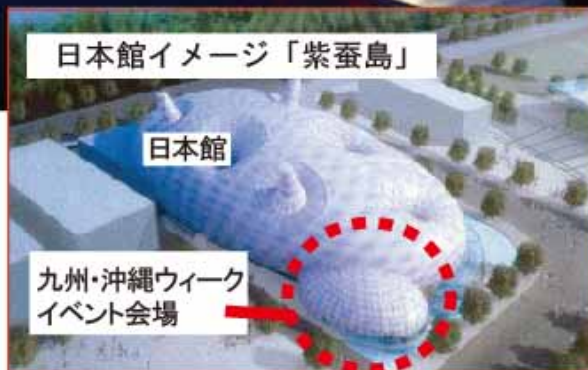

# Expo 2010 Shanghai China

あなたも上海世界博覧会(万博)で  
「九州・沖縄ウィーク」(仮称)  
ステージイベントに参加しませんか!

**出演団体  
募集!**

**応募期限  
2009年10月31日まで**

図面A

- 上海世界博覧会 開場時間/9:00~24:00
- 日本館 開場時間/9:30~22:30
- 観客人数予想/1日延べ 5千人
- イベントステージ運用可能時間/9:30~22:30
- イベントステージ(会場名称)/全体面積:385㎡
- 舞台サイズ:奥行5.5m、間口9m、高さ80cm

下記の内容を記入のうえ、下記までFAXでお送りください。

佐賀県農林水産商工本部観光課 村山行  
FAX: 0952 - 25 - 7304